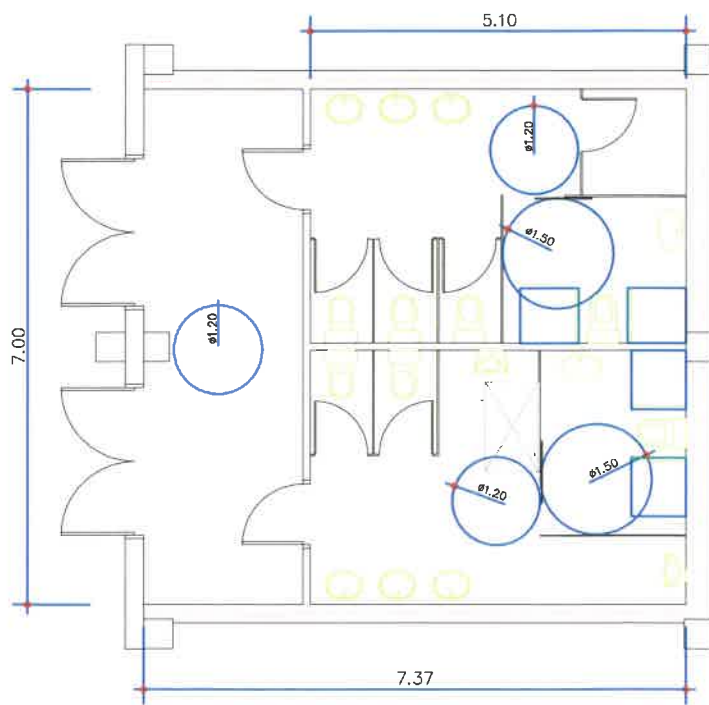

SECCION

PLANTA BAJA

ASEOS EN VESTIBULO

ALMACÉN

LEYENDA

	Luminaria Prilux Berlin Plus LED 2x30W, IP-66
	Detector de presencia 360°
	Downlight Prilux Tribola Neo LED 25W
	Downlight Prilux Tribola Neo LED 8W
	Emergencia Normalux D-60L
	Emergencia Normalux D-200L