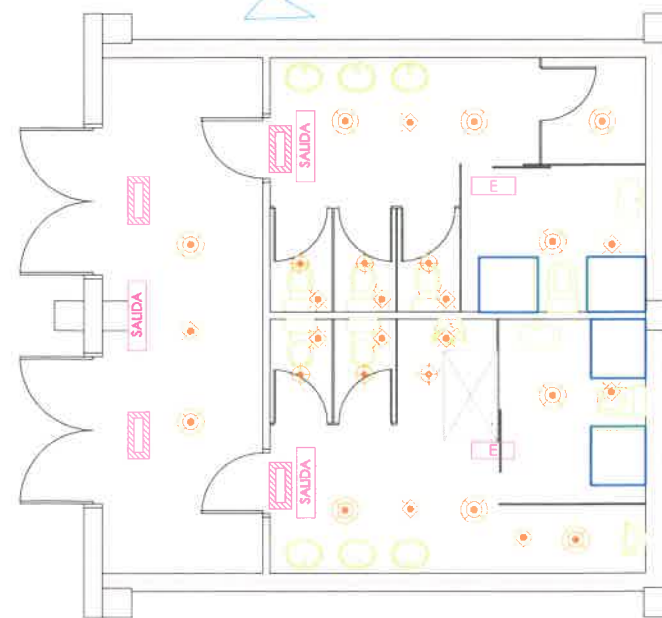

SECCION

PLANTA BAJA

ASEOS EN VESTIBULO

ALMACÉN

LEYENDA

	Luminaria Prilux Berlin Plus LED 2x30W, IP-66
	Detector de presencia 360°
	Downlight Prilux Tribola Neo LED 25W
	Downlight Prilux Tribola Neo LED 8W
	Emergencia Normalux D-60L
	Emergencia Normalux D-200L

- CONTRA INCENDIOS 3"
- CONTRA INCENDIOS 4"
- B.I.E.
- PULSADOR
- EXTINTOR
- TABIQUE A CONSTRUIR
- HUECO A CUBRIR