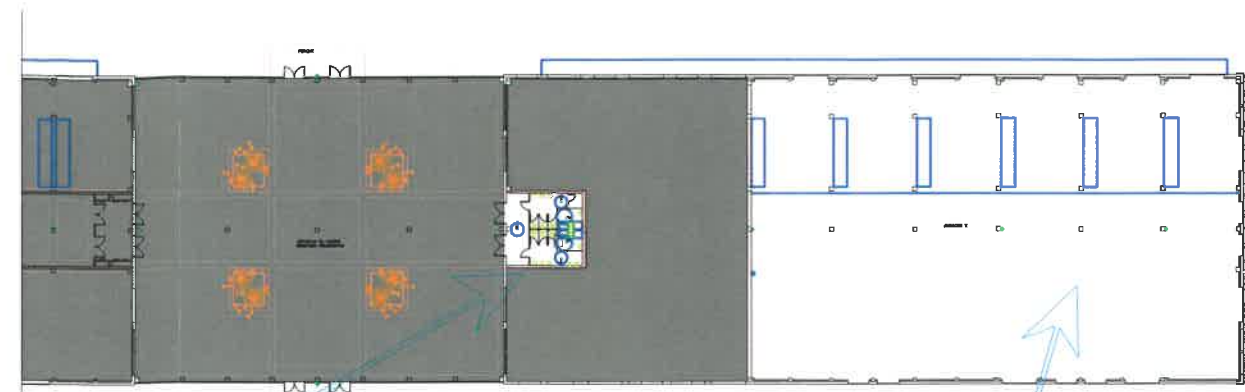

SECCION

PLANTA BAJA

ASEOS EN VESTIBULO

ALMACÉN

LEYENDA

	Luminaria Prilux Berlin Plus LED 2x30W, IP-66
	Detector de presencia 360°
	Downlight Prilux Tribola Neo LED 25W
	Downlight Prilux Tribola Neo LED 8W
	Emergencia Normalux D-60L
	Emergencia Normalux D-200L