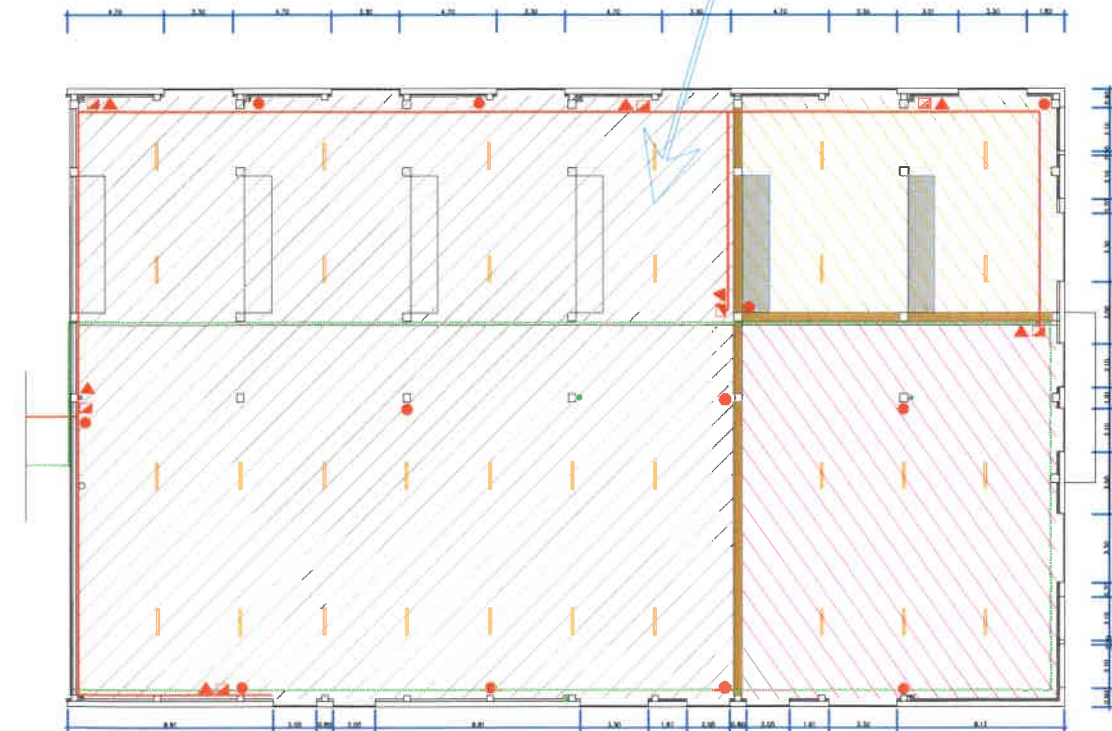

SECCION

PLANTA BAJA

ASEOS EN VESTIBULO

ALMACÉN

LEYENDA

	Luminaria Prilux Berlin Plus LED 2x30W, IP-66
	Detector de presencia 360°
	Downlight Prilux Tribola Neo LED 25W
	Downlight Prilux Tribola Neo LED 8W
	Emergencia Normalux D-60L
	Emergencia Normalux D-200L