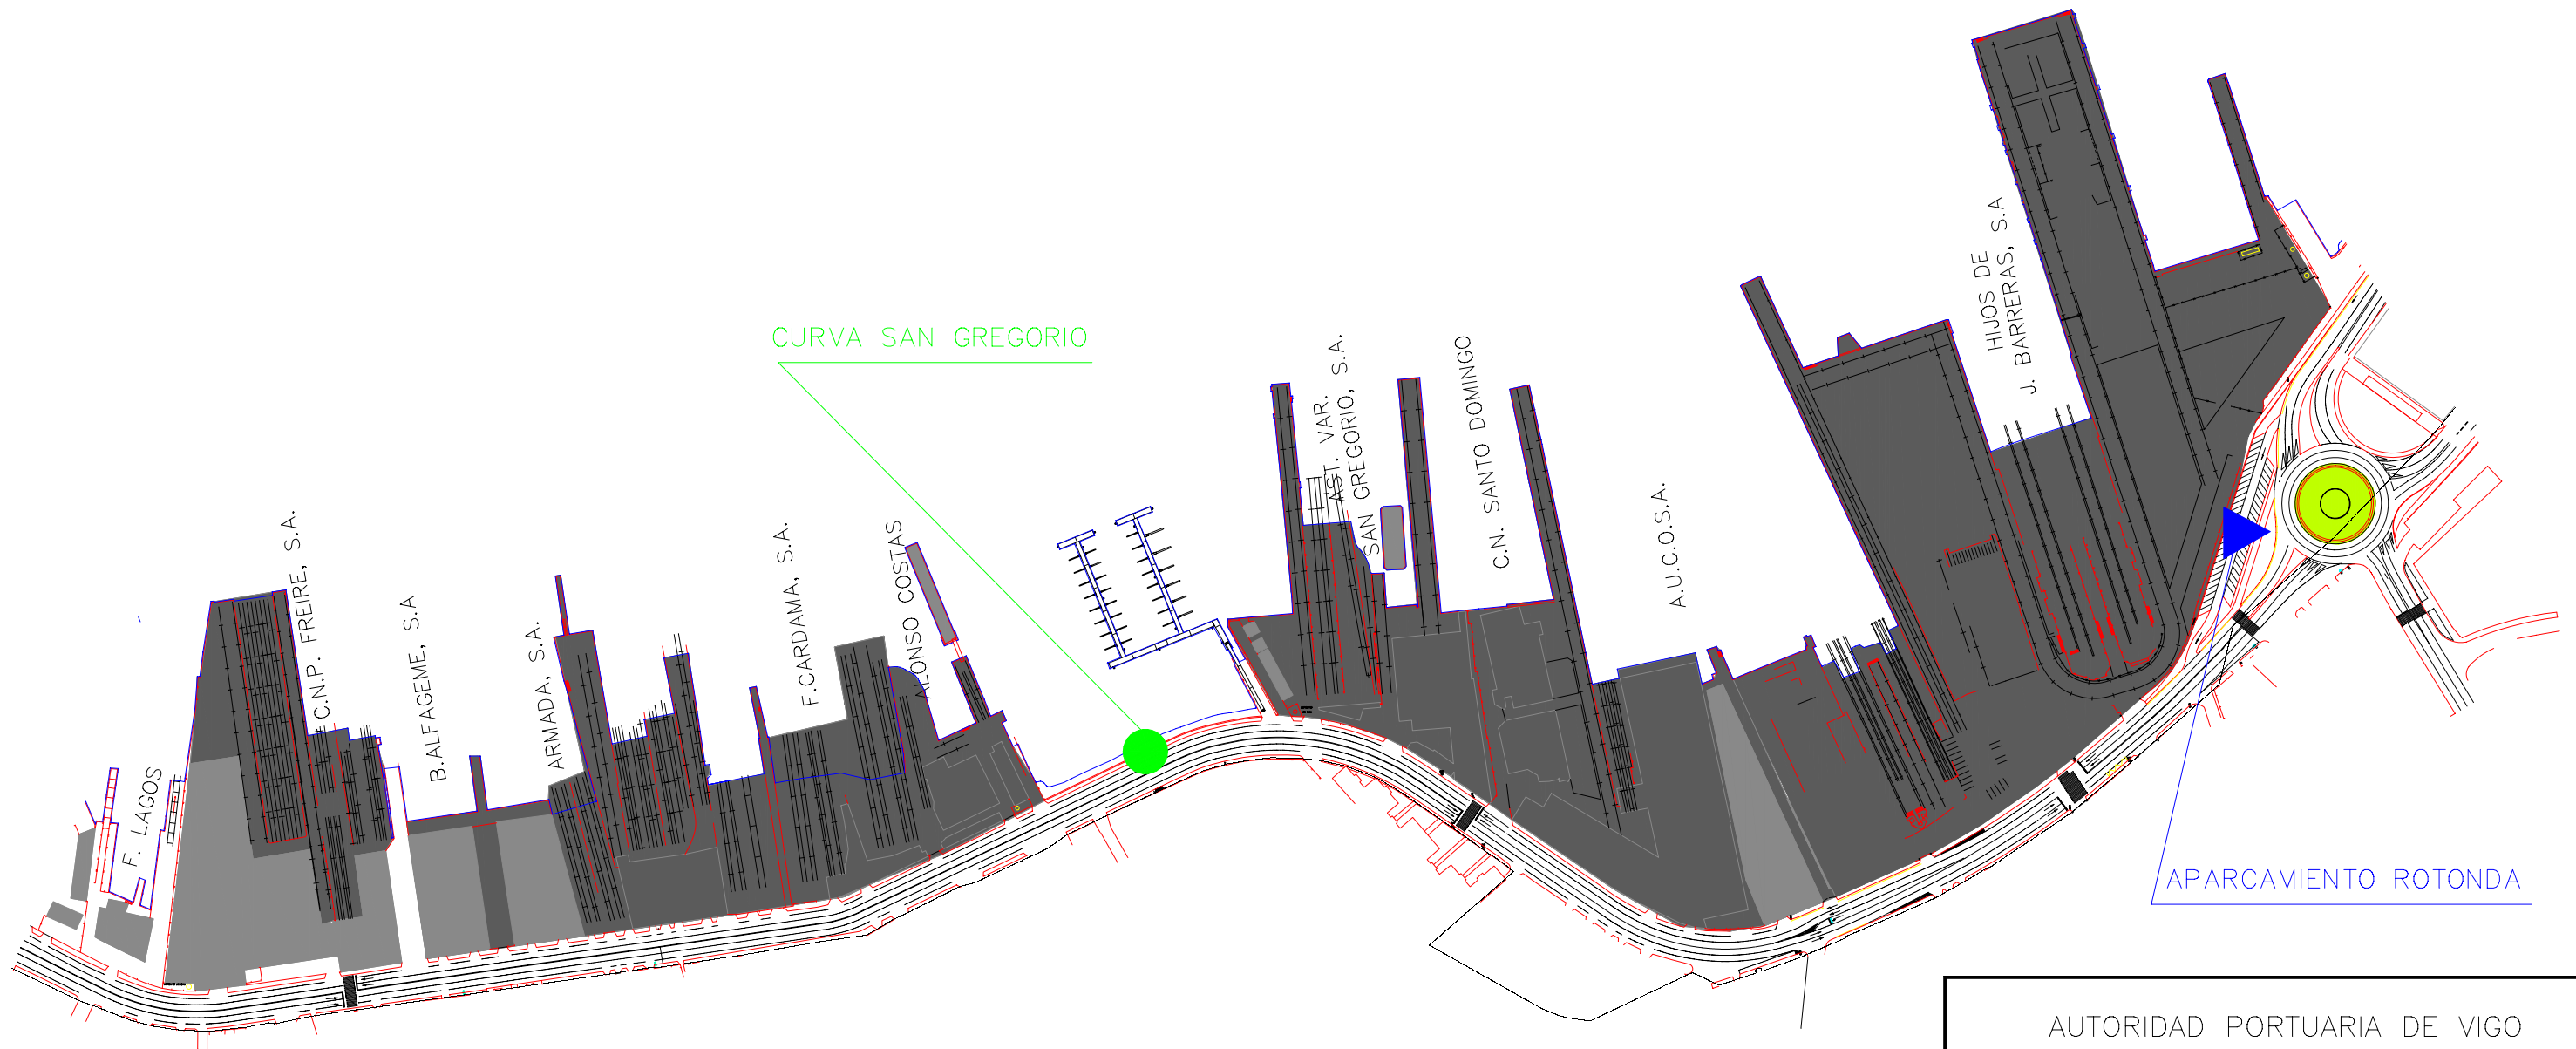

● PUNTO DE REUNION

▶ PUNTO DE REUNION ALTERNATIVO

CURVA SAN GREGORIO

AUTORIDAD PORTUARIA DE VIGO

PLAN DE AUTOPROTECCION

PLANO N°: 2      REVISION: 0      ESCALA: N/A

TITULO: PUNTOS DE REUNION  
AREA DE BEIRAMAR ASTILLEROS